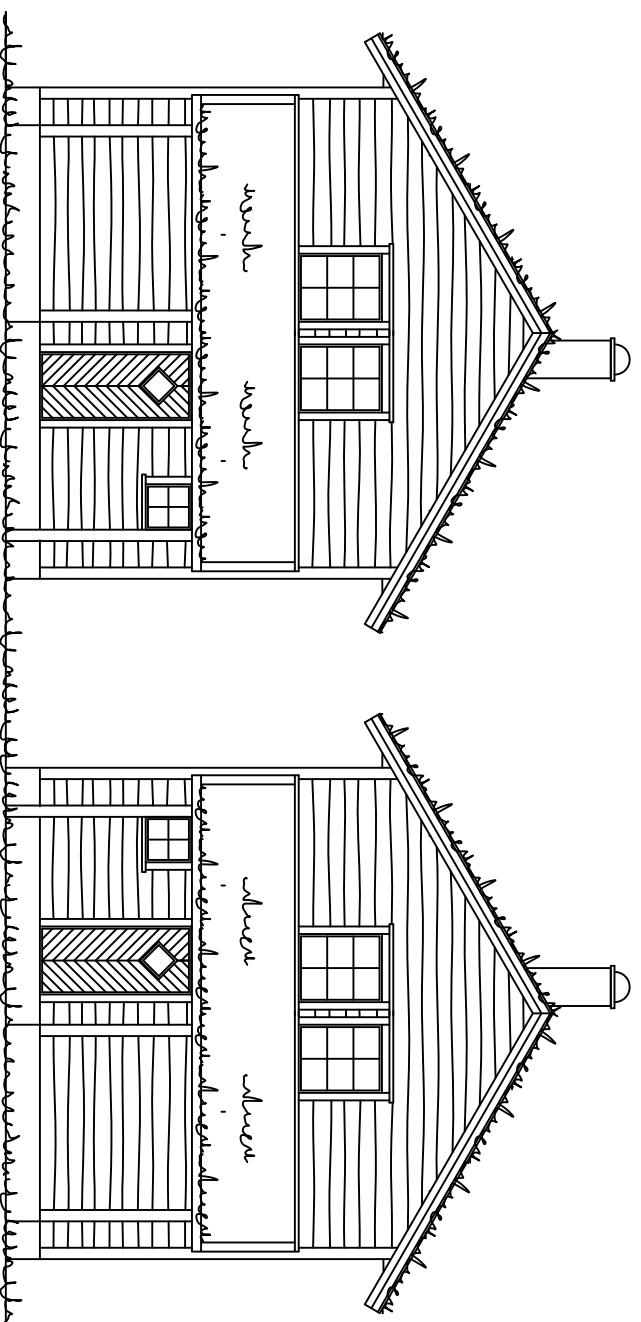

FASADE MOT

FASADE MOT

FASADE MOT

FASADE MOT

4540 ASERAL

Tlf : 38283800 Fax : 38283801

Tlf : Raymond 90752181

Tlf : Eivind 91564829

Mail : raymond@aseralhytter.no

Mail : eivind@aseralhytter.no

Byggherre : **Bortelid Fritidsbygg**

Prosjekt : Fritidsbolig Kvitefosmyra tomt 9 & 10

Byggeplass : Bortelid Kommune : Aseral

Type tegning : Fasade