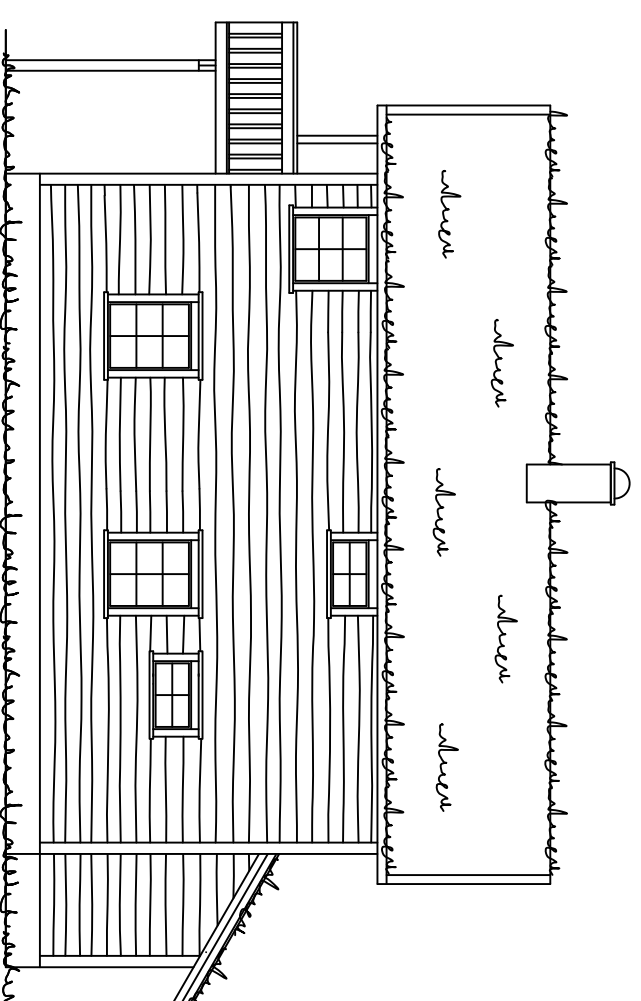

FASADE MOT

FASADE MOT

FASADE MOT

FASADE MOT

4540 ASERAL

Tlf : 38283800 Fax : 38283801

Tlf : Raymond 90752181

Tlf : Eivind 91564829