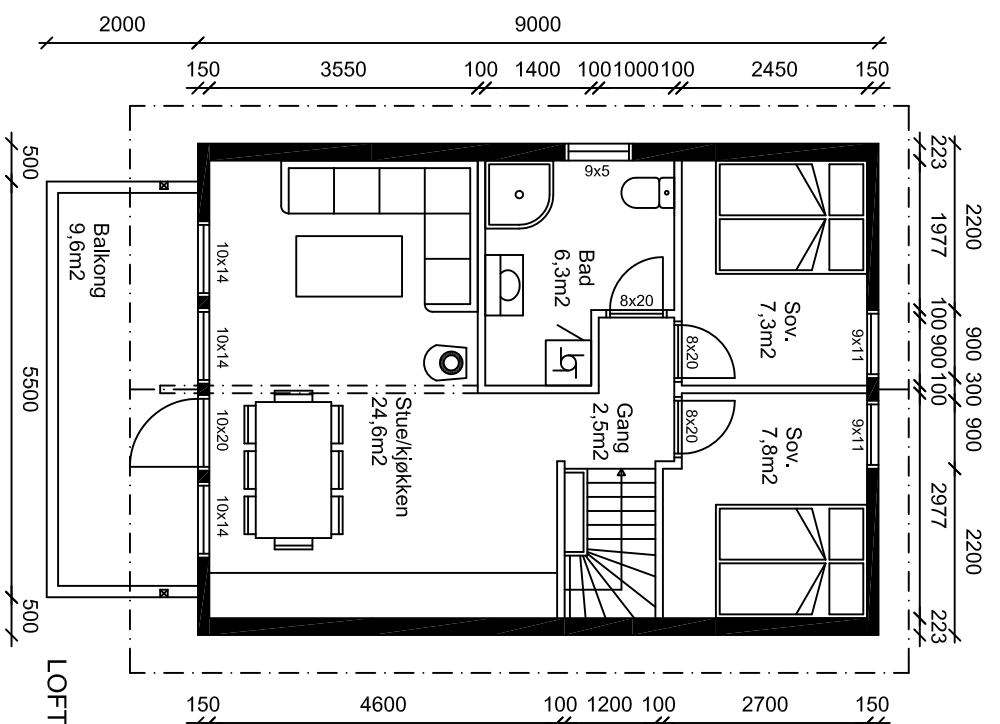

Tegningsnr : Målestokk : 1:100

Tegnet av : R. S Dato : 23.05.2017

Andre opplysninger :

Grunnflate per enhet: 62,4m²
 BYA per enhet: 70,4m²
 BRA per enhet: 113,8m²

Tegninger må ikke kopieres eller delvis kopieres uten samtykke med Aseral Hytter