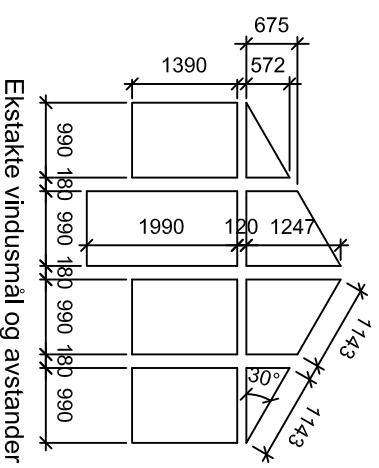

Tegningsnr : Målestokk : 1:100

Tegnet av : R. S Dato : 23.05.2017

Andre opplysninger :

Grunnflate per enhet: 62,4m²
 BYA per enhet: 70,4m²
 BRA per enhet: 113,8m²

Tegninger må ikke kopieres eller delvis kopieres uten samtykke med Aseral Hytter

Byggherre :	Borteid Fritidsbygg
Prosjekt :	Fritidsbolig Kvitefossmyra tomt 9 & 10
Byggeplass :	Borteid
Type tegning :	Plan
Tegningsnr. :	Målestokk : 1:100
Tegnet av :	R. S
Dato :	24.05.2017
Andre opplysninger :	
4540 ASERAL Tlf : 38283800 Fax : 38283801 Tlf : Raymond 90752181 Tlf : Eivind 91564829 Mail : raymond@aseralhytter.no Mail : eivind@aseralhytter.no	

Byggeplass : Bortelid Kommune : Aseral

Type tegning : Plan Gnr. Bnr :

Tegningsnr : Målestokk : 1:100

Tegnet av : R. S Dato : 17.08.2016

Andre opplysninger :