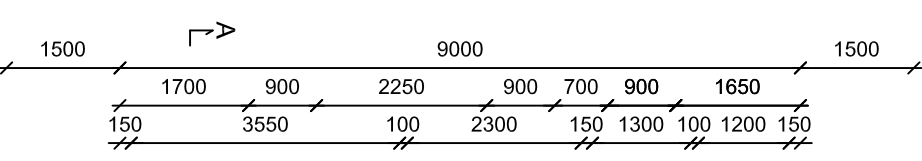

Tegningsnr : Målestokk : 1:100

Tegnet av : R. S Dato : 23.05.2017

Andre opplysninger :

Grunnflate per enhet: 62,4m²
 BYA per enhet: 70,4m²
 BRA per enhet: 113,8m²

Tegninger må ikke kopieres eller delvis kopieres uten samtykke med Aseral Hytter