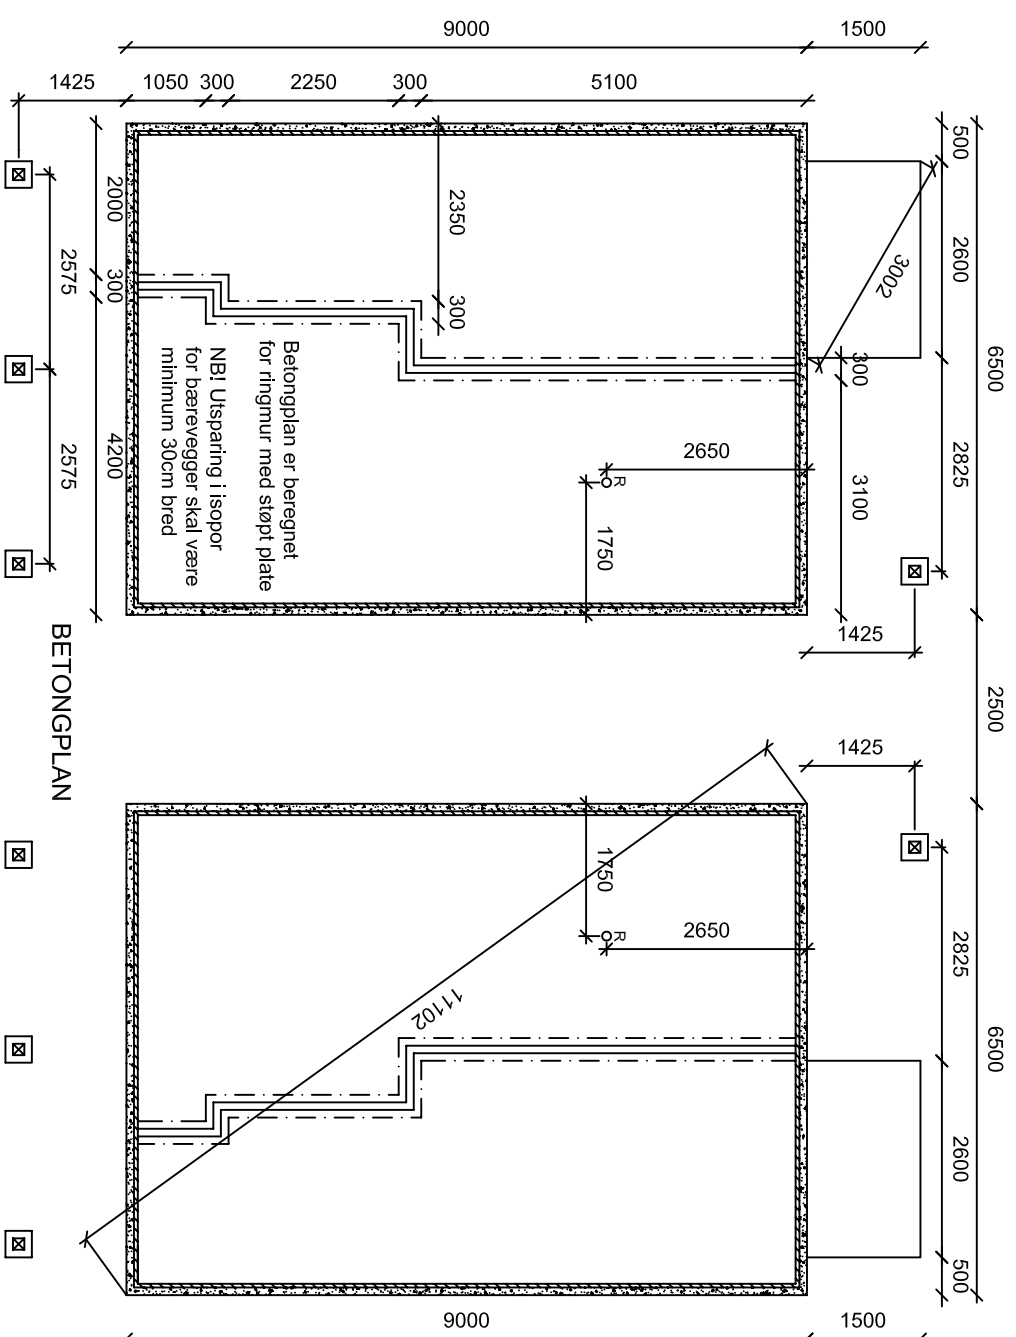

4540 ASERAL

Tlf : 38283800 Fax : 38283801

Tlf : Raymond 90752181

Tlf : Eivind 91564829

Mail : raymond@aseralhytter.no

Mail : eivind@aseralhytter.no

Byggherre : **Bortelid Fritidsbygg**

Prosjekt : Fritidsbolig Kvitefossmyra tomt 9 & 10

Byggeplass : Bortelid Kommune : Aseral

Type tegning : Plan Gnr. Bnr :

Tegningsnr : Målestokk : 1:100

Tegnet av : R. S Dato : 17.08.2016

Andre opplysninger :