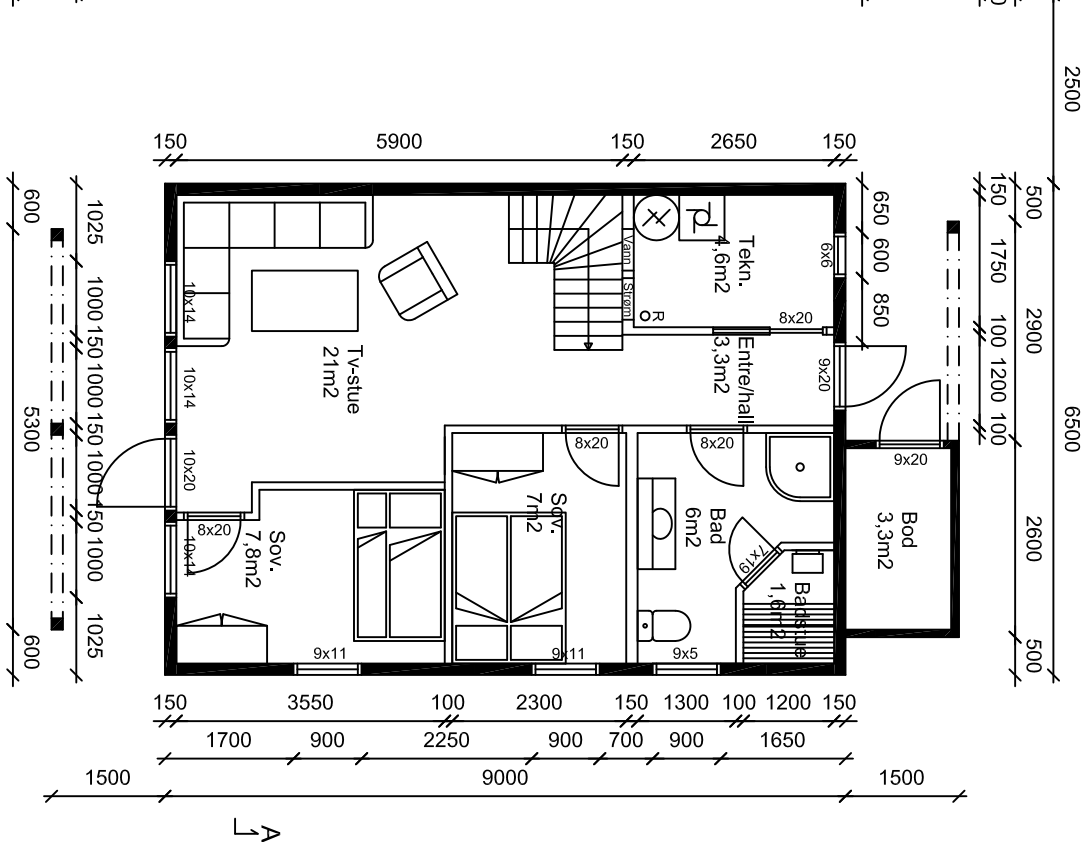

Tegningsnr : Målestokk : 1:100

Tegnet av : R. S Dato : 23.05.2017

Andre opplysninger :

Grunnflate per enhet: 62,4m²
 BYA per enhet: 70,4m²
 BRA per enhet: 113,8m²

Tegninger må ikke kopieres eller delvis kopieres uten samtykke med Aseral Hytter