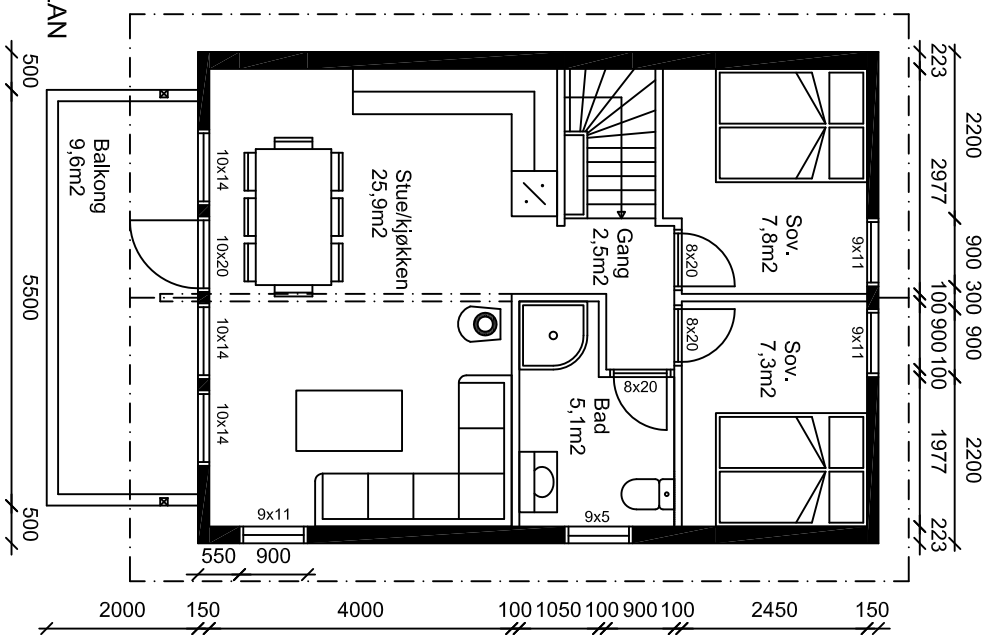

Tegningsnr : Målestokk : 1:100

Tegnet av : R. S Dato : 23.05.2017

Andre opplysninger :

Grunnflate per enhet: 62,4m²
 BYA per enhet: 70,4m²
 BRA per enhet: 113,8m²

Tegninger må ikke kopieres eller delvis kopieres uten samtykke med Aseral Hytter