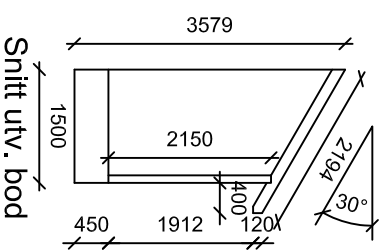

Tegningsnr : Målestokk : 1:100

Tegnet av : R. S Dato : 23.05.2017

Andre opplysninger :

Grunnflate per enhet: 62,4m²
 BYA per enhet: 70,4m²
 BRA per enhet: 113,8m²

Tegninger må ikke kopieres eller delvis kopieres uten samtykke med Aseral Hytter

Byggherre :	Borteid Fritidsbygg
Prosjekt :	Fritidsbolig Kvitefossmyra tomt 9 & 10
Byggeplass :	Borteid
Type tegning :	Plan
Tegningsnr. :	Målestokk : 1:100
Tegnet av :	R. S
Dato :	24.05.2017
Andre opplysninger :	
4540 ASERAL Tlf : 38283800 Fax : 38283801 Tlf : Raymond 90752181 Tlf : Eivind 91564829 Mail : raymond@aseralhytter.no Mail : eivind@aseralhytter.no	

Byggeplass : Bortelid Kommune : Aseral

Type tegning : Plan Gnr. Bnr :

Tegningsnr : Målestokk : 1:100

Tegnet av : R. S Dato : 17.08.2016

Andre opplysninger :