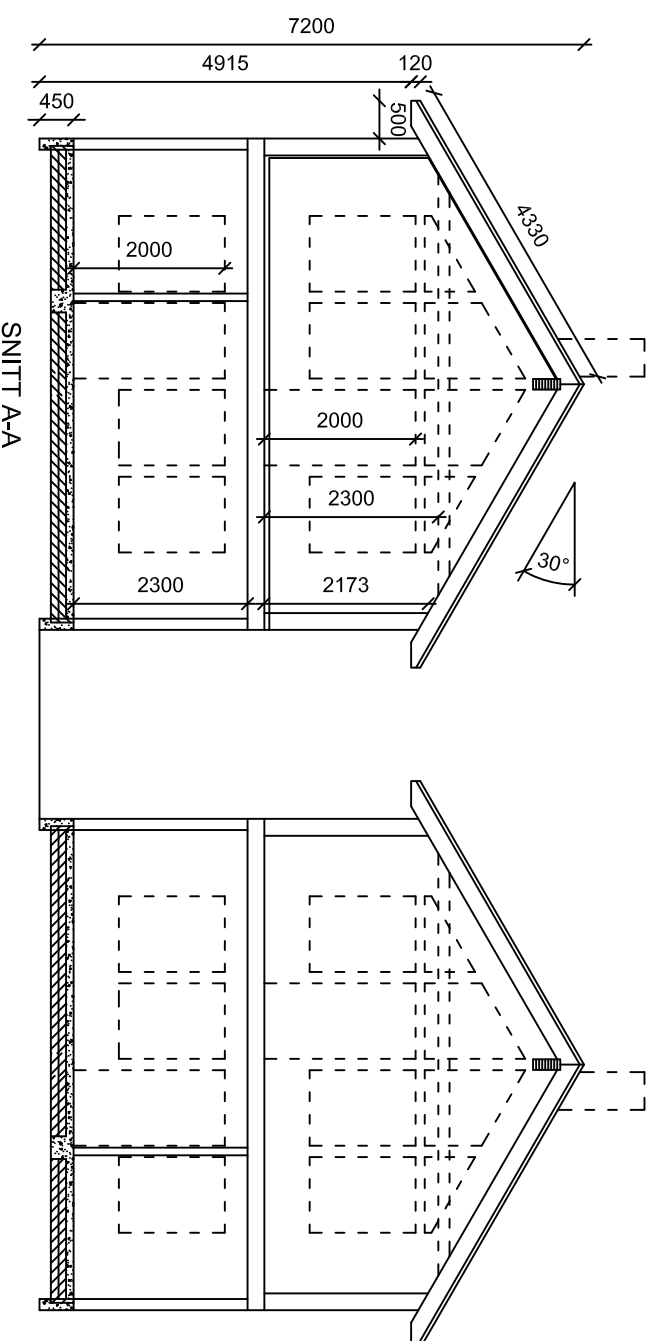

Tegningsnr : Målestokk : 1:100

Tegnet av : R. S Dato : 23.05.2017

Andre opplysninger :

Grunnflate per enhet: 62,4m²
 BYA per enhet: 70,4m²
 BRA per enhet: 113,8m²

Tegninger må ikke kopieres eller delvis kopieres uten samtykke med Aseral Hytter

Byggherre :	Borteid Fritidsbygg
Prosjekt :	Fritidsbolig Kvitefossmyra tomt 9 & 10
Byggeplass :	Borteid
Type tegning :	Plan
Tegningsnr. :	Målestokk : 1:100
Tegnet av :	R. S
Dato :	24.05.2017
Andre opplysninger :	
4540 ASERAL Tlf : 38283800 Fax : 38283801 Tlf : Raymond 90752181 Tlf : Eivind 91564829 Mail : raymond@aseralhytter.no Mail : eivind@aseralhytter.no	