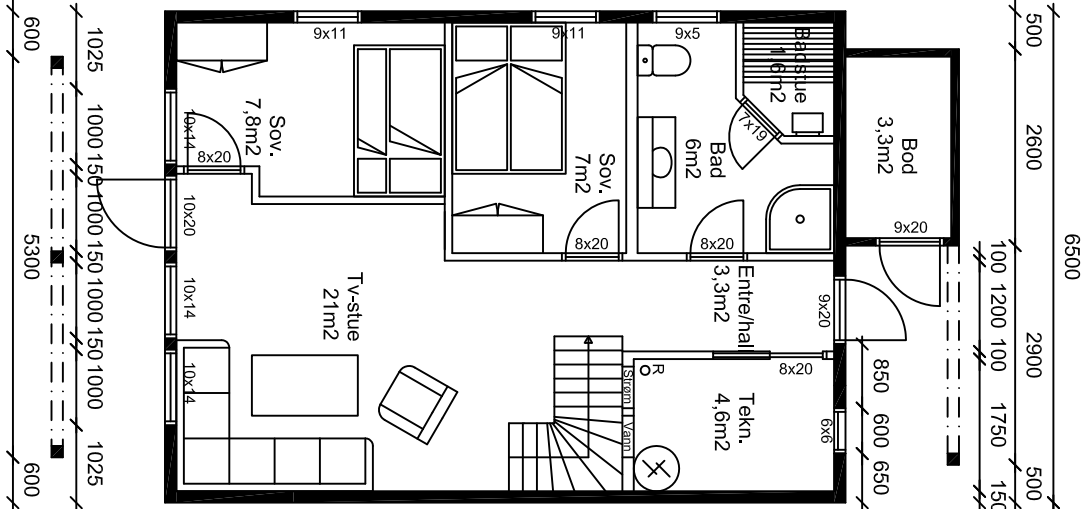

Tegningsnr : Målestokk : 1:100

Tegnet av : R. S Dato : 23.05.2017

Andre opplysninger :

Grunnflate per enhet: 62,4m²
 BYA per enhet: 70,4m²
 BRA per enhet: 113,8m²

Tegninger må ikke kopieres eller delvis kopieres uten samtykke med Aseral Hytter