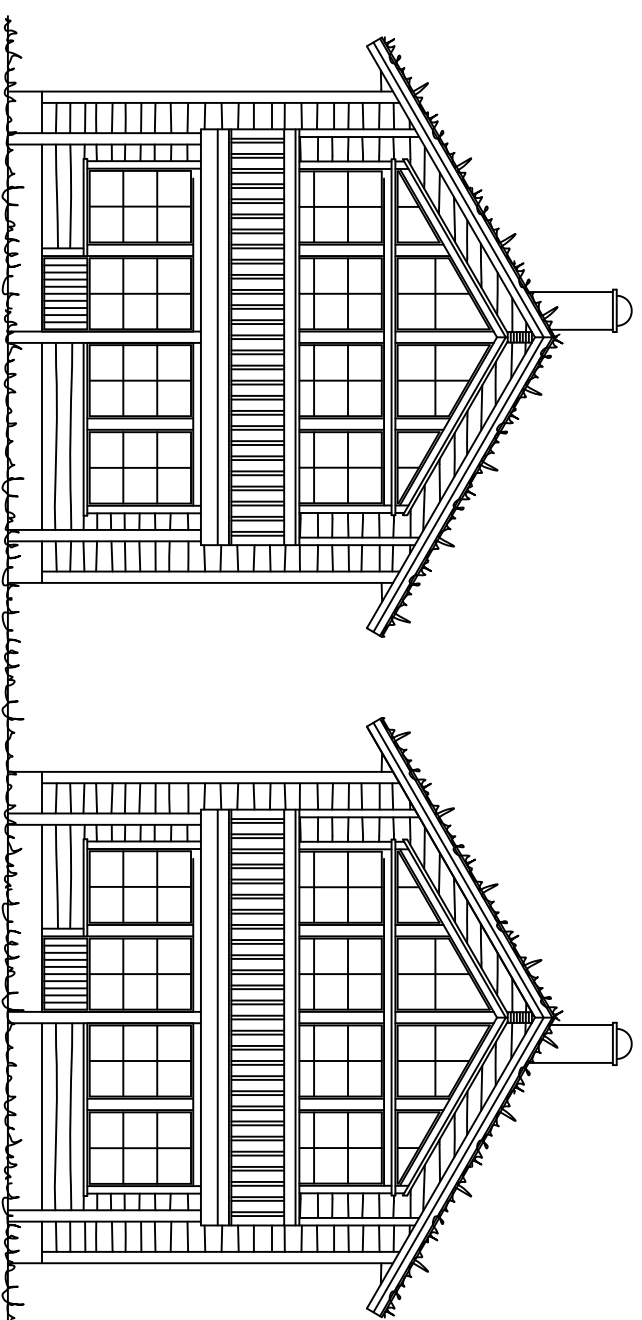

FASADE MOT

FASADE MOT

FASADE MOT

FASADE MOT

4540 ASERAL

Tlf : 38283800 Fax : 38283801

Tlf : Raymond 90752181

Tlf : Eivind 91564829

Tegningsnr : Målestokk : 1:100

Tegnet av : R. S Dato : 23.05.2017

Andre opplysninger :

Grunnflate per enhet: 62,4m²
 BYA per enhet: 70,4m²
 BRA per enhet: 113,8m²

Tegninger må ikke kopieres eller delvis kopieres uten samtykke med Aseral Hytter