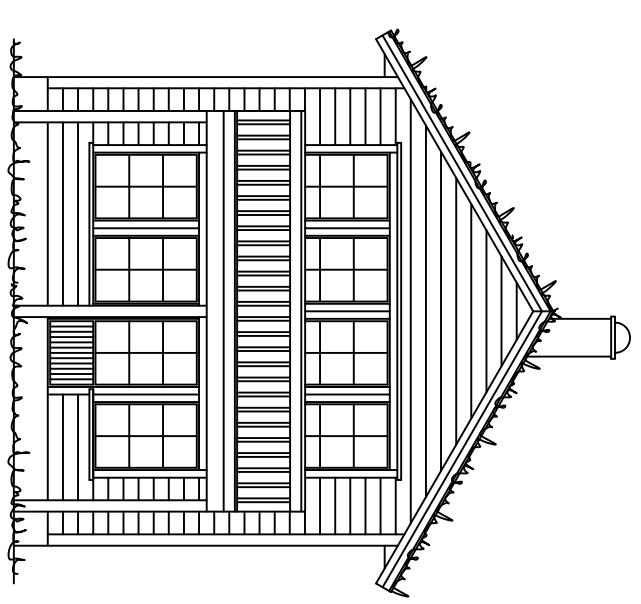

Grunflate: 52m²
 BYA: 60,7m²
 BRA: 94,8m²

	
4540 ASERAL	
Tlf : 38283800 Fax : 38283801	
Tlf : Raymond 90752181	
Tlf : Eivind 91564829	
Mail : raymond@aseralhytter.no Mail : eivind@aseralhytter.no	
Byggherre :	Fritidsbygg AS
Prosjekt :	Forslag 1 fritidsbolig område N2
Byggeplass :	Bortelid
Type tegning :	Fasade, plan og snitt
Tegningsnr. :	Målestokk : 1:100
Tegnet av :	R. S
Andre opplysninger :	Dato : 15.09.2017