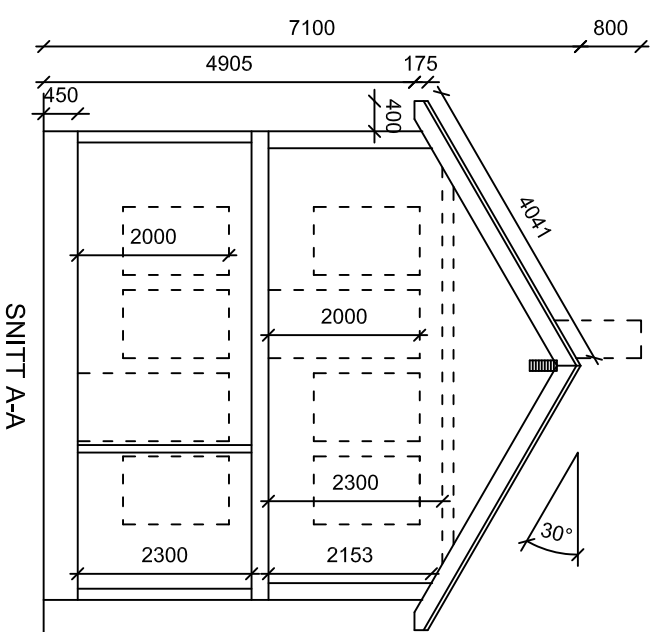

Grunflate: 52m²
 BYA: 60,7m²
 BRA: 94,8m²

	
4540 ASERAL	
Tlf : 38283800 Fax : 38283801	
Tlf : Raymond 90752181	
Tlf : Eivind 91564829	
Mail : raymond@aseralhytter.no Mail : eivind@aseralhytter.no	
Byggherre :	Fritidsbygg AS
Prosjekt :	Forslag 1 fritidsbolig område N2
Byggeplass :	Bortelid
Type tegning :	Fasade, plan og snitt
Tegningsnr. :	Målestokk : 1:100
Tegnet av :	R. S
Andre opplysninger :	Dato : 15.09.2017