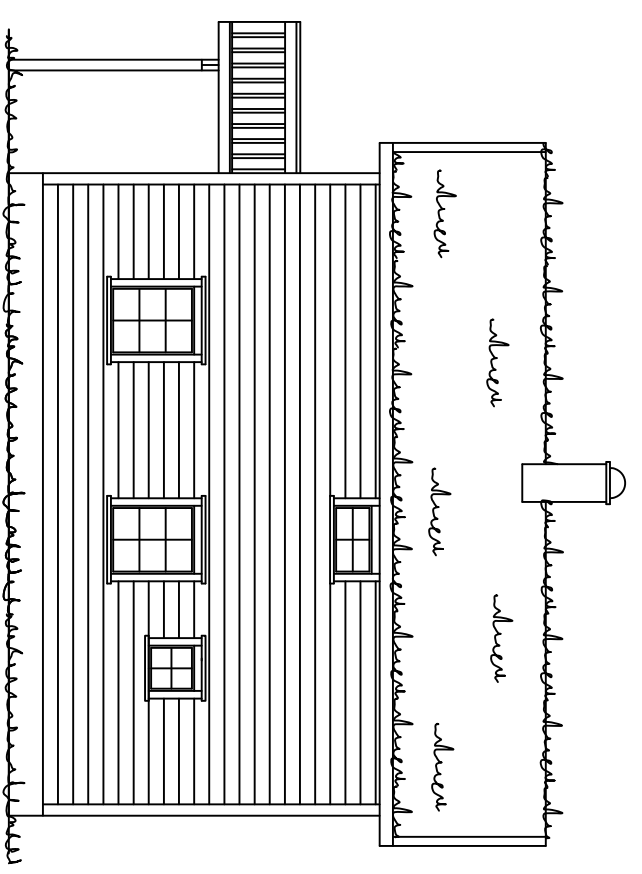

Grunflate: 52m²
 BYA: 60,7m²
 BRA: 94,8m²

	
4540 ASERAL	
Tlf : 38283800 Fax : 38283801	
Tlf : Raymond 90752181	
Tlf : Eivind 91564829	
Mail : raymond@aseralhytter.no Mail : eivind@aseralhytter.no	
Byggherre :	Fritidsbygg AS
Prosjekt :	Forslag 1 fritidsbolig område N2
Byggeplass :	Bortelid
Type tegning :	Fasade, plan og snitt
Tegningsnr. :	Målestokk : 1:100
Tegnet av :	R. S
Andre opplysninger :	Dato : 15.09.2017