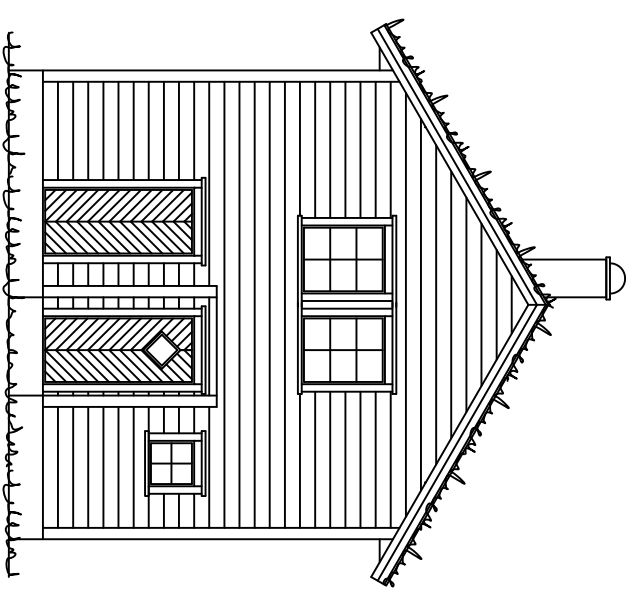

Grunflate: 52m²
 BYA: 60,7m²
 BRA: 94,8m²

	
4540 ASERAL	
Tlf : 38283800 Fax : 38283801	
Tlf : Raymond 90752181	
Tlf : Eivind 91564829	
Mail : raymond@aseralhytter.no Mail : eivind@aseralhytter.no	
Byggherre :	Fritidsbygg AS
Prosjekt :	Forslag 1 fritidsbolig område N2
Byggeplass :	Bortelid
Type tegning :	Fasade, plan og snitt
Tegningsnr. :	Målestokk : 1:100
Tegnet av :	R. S
Andre opplysninger :	Dato : 15.09.2017